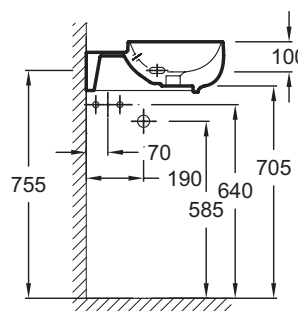

EGL112

Коллекция: NOUVELLE VAGUE

Отделки*:

00 - Белый

Технические характеристики

- РАЗМЕРЫ (СМ): 46 x 46 см
- МАТЕРИАЛ: Санфарфор
- РАЗМЕТКА СВЕРЛЕНИЯ ОТВЕРСТИЯ ДЛЯ СМЕСИТЕЛЯ: 1 сквозное отверстие
- УСТАНОВКА: 0
- ОТВЕРСТИЕ ПЕРЕЛИВА: С отверстием перелива
- ПРОДУКТ В КОМПЛЕКТЕ: (смеситель заказывается отдельно)
- РЕКОМЕНДОВАННЫЙ СМЕСИТЕЛЬ: Nouvelle Vague
- ВЕС: 12 кг
- ТИП УСТАНОВКИ: Подвесные
- ОТВЕРСТИЯ ДЛЯ СВЕРЛЕНИЯ: С 1 отверстием для смесителя
- ГЛАДКАЯ / НЕГЛАДКАЯ НИЖНЯЯ ПОВЕРХНОСТЬ: 0
- КОЛИЧЕСТВО РАКОВИН В СТОЛЕШНИЦЕ: 0
- РЕКОМЕНДОВАННЫЙ СИФОН: 0

Общая информация

Спецификация продукта: Угловой раковина. EGL112. Коллекция: NOUVELLE VAGUE. РАЗМЕРЫ (СМ): 46 x 46 см. ВЕС: 12 кг. МАТЕРИАЛ: Санфарфор. ТИП УСТАНОВКИ: Подвесные. РАЗМЕТКА СВЕРЛЕНИЯ ОТВЕРСТИЯ ДЛЯ СМЕСИТЕЛЯ: 1 сквозное отверстие. ОТВЕРСТИЯ ДЛЯ СВЕРЛЕНИЯ: С 1 отверстием для смесителя. УСТАНОВКА: 0. ГЛАДКАЯ / НЕГЛАДКАЯ НИЖНЯЯ ПОВЕРХНОСТЬ: 0. ОТВЕРСТИЕ ПЕРЕЛИВА: С отверстием перелива. КОЛИЧЕСТВО РАКОВИН В СТОЛЕШНИЦЕ: 0. ПРОДУКТ В КОМПЛЕКТЕ: (смеситель заказывается отдельно). РЕКОМЕНДОВАННЫЙ СИФОН: 0. РЕКОМЕНДОВАННЫЙ СМЕСИТЕЛЬ: Nouvelle Vague.