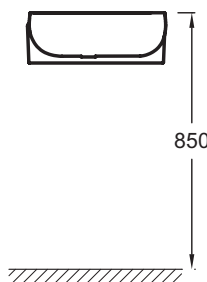

EGL112

Коллекция: NOUVELLE VAGUE

Отделки*:

00 - Белый

Технические характеристики

- РАЗМЕРЫ (СМ): 46 x 46 см
- МАТЕРИАЛ: Санфарфор
- РАЗМЕТКА СВЕРЛЕНИЯ ОТВЕРСТИЯ ДЛЯ СМЕСИТЕЛЯ: 1 сквозное отверстие
- УСТАНОВКА: 0
- ОТВЕРСТИЕ ПЕРЕЛИВА: С отверстием перелива
- ПРОДУКТ В КОМПЛЕКТЕ: (смеситель заказывается отдельно)
- РЕКОМЕНДОВАННЫЙ СМЕСИТЕЛЬ: Nouvelle Vague
- ВЕС: 12 кг
- ТИП УСТАНОВКИ: Подвесные
- ОТВЕРСТИЯ ДЛЯ СВЕРЛЕНИЯ: С 1 отверстием для смесителя
- ГЛАДКАЯ / НЕГЛАДКАЯ НИЖНЯЯ ПОВЕРХНОСТЬ: 0
- КОЛИЧЕСТВО РАКОВИН В СТОЛЕШНИЦЕ: 0
- РЕКОМЕНДОВАННЫЙ СИФОН: 0

Общая информация

Спецификация продукта: Угловой раковина. EGL112. Коллекция: NOUVELLE VAGUE. РАЗМЕРЫ (СМ): 46 x 46 см. ВЕС: 12 кг. МАТЕРИАЛ: Санфарфор. ТИП УСТАНОВКИ: Подвесные. РАЗМЕТКА СВЕРЛЕНИЯ ОТВЕРСТИЯ ДЛЯ СМЕСИТЕЛЯ: 1 сквозное отверстие. ОТВЕРСТИЯ ДЛЯ СВЕРЛЕНИЯ: С 1 отверстием для смесителя. УСТАНОВКА: 0. ГЛАДКАЯ / НЕГЛАДКАЯ НИЖНЯЯ ПОВЕРХНОСТЬ: 0. ОТВЕРСТИЕ ПЕРЕЛИВА: С отверстием перелива. КОЛИЧЕСТВО РАКОВИН В СТОЛЕШНИЦЕ: 0. ПРОДУКТ В КОМПЛЕКТЕ: (смеситель заказывается отдельно). РЕКОМЕНДОВАННЫЙ СИФОН: 0. РЕКОМЕНДОВАННЫЙ СМЕСИТЕЛЬ: Nouvelle Vague.