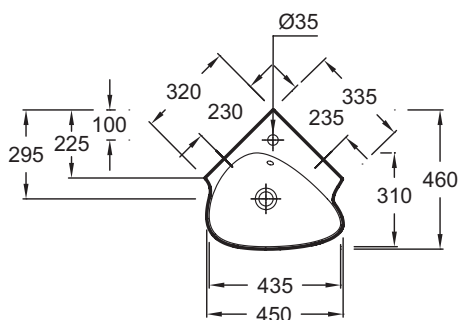

EGL112

Коллекция: NOUVELLE VAGUE

Отделки*:

00 - Белый

Технические характеристики

- РАЗМЕРЫ (СМ): 46 x 46 см
- МАТЕРИАЛ: Санфарфор
- РАЗМЕТКА СВЕРЛЕНИЯ ОТВЕРСТИЯ ДЛЯ СМЕСИТЕЛЯ: 1 сквозное отверстие
- УСТАНОВКА: 0
- ОТВЕРСТИЕ ПЕРЕЛИВА: С отверстием перелива
- ПРОДУКТ В КОМПЛЕКТЕ: (смеситель заказывается отдельно)
- РЕКОМЕНДОВАННЫЙ СМЕСИТЕЛЬ: Nouvelle Vague
- ВЕС: 12 кг
- ТИП УСТАНОВКИ: Подвесные
- ОТВЕРСТИЯ ДЛЯ СВЕРЛЕНИЯ: С 1 отверстием для смесителя
- ГЛАДКАЯ / НЕГЛАДКАЯ НИЖНЯЯ ПОВЕРХНОСТЬ: 0
- КОЛИЧЕСТВО РАКОВИН В СТОЛЕШНИЦЕ: 0
- РЕКОМЕНДОВАННЫЙ СИФОН: 0

Общая информация

Спецификация продукта: Угловой раковина. EGL112. Коллекция: NOUVELLE VAGUE. РАЗМЕРЫ (СМ): 46 x 46 см. ВЕС: 12 кг. МАТЕРИАЛ: Санфарфор. ТИП УСТАНОВКИ: Подвесные. РАЗМЕТКА СВЕРЛЕНИЯ ОТВЕРСТИЯ ДЛЯ СМЕСИТЕЛЯ: 1 сквозное отверстие. ОТВЕРСТИЯ ДЛЯ СВЕРЛЕНИЯ: С 1 отверстием для смесителя. УСТАНОВКА: 0. ГЛАДКАЯ / НЕГЛАДКАЯ НИЖНЯЯ ПОВЕРХНОСТЬ: 0. ОТВЕРСТИЕ ПЕРЕЛИВА: С отверстием перелива. КОЛИЧЕСТВО РАКОВИН В СТОЛЕШНИЦЕ: 0. ПРОДУКТ В КОМПЛЕКТЕ: (смеситель заказывается отдельно). РЕКОМЕНДОВАННЫЙ СИФОН: 0. РЕКОМЕНДОВАННЫЙ СМЕСИТЕЛЬ: Nouvelle Vague.